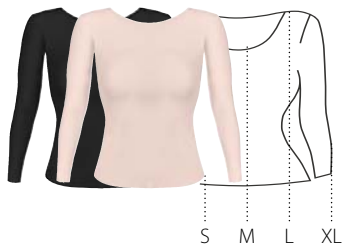

KYLIE 51770