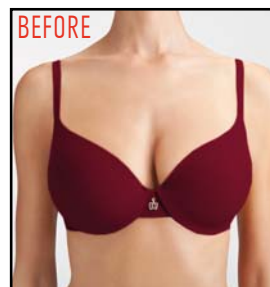

super push-up

UP TO 3 CUP SIZES

kolor / colour / Farbe / цвет

burgundowy / burgundy / Burgund / бургу́ндовый