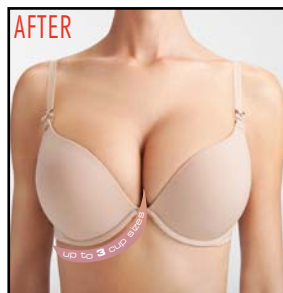

DOLLY 872

CLASSIC
COLLECTION

EU rozmiar / size / Größe / размер

16872

65 CDE
70 BCD
75 ABC
80 AB

41872

S, M, L, XL