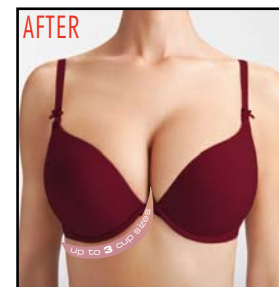

super push-up

UP TO 3 CUP SIZES

kolor / colour / Farbe / цвет

burgundowy / burgundy / Burgund / бургу́ндовый